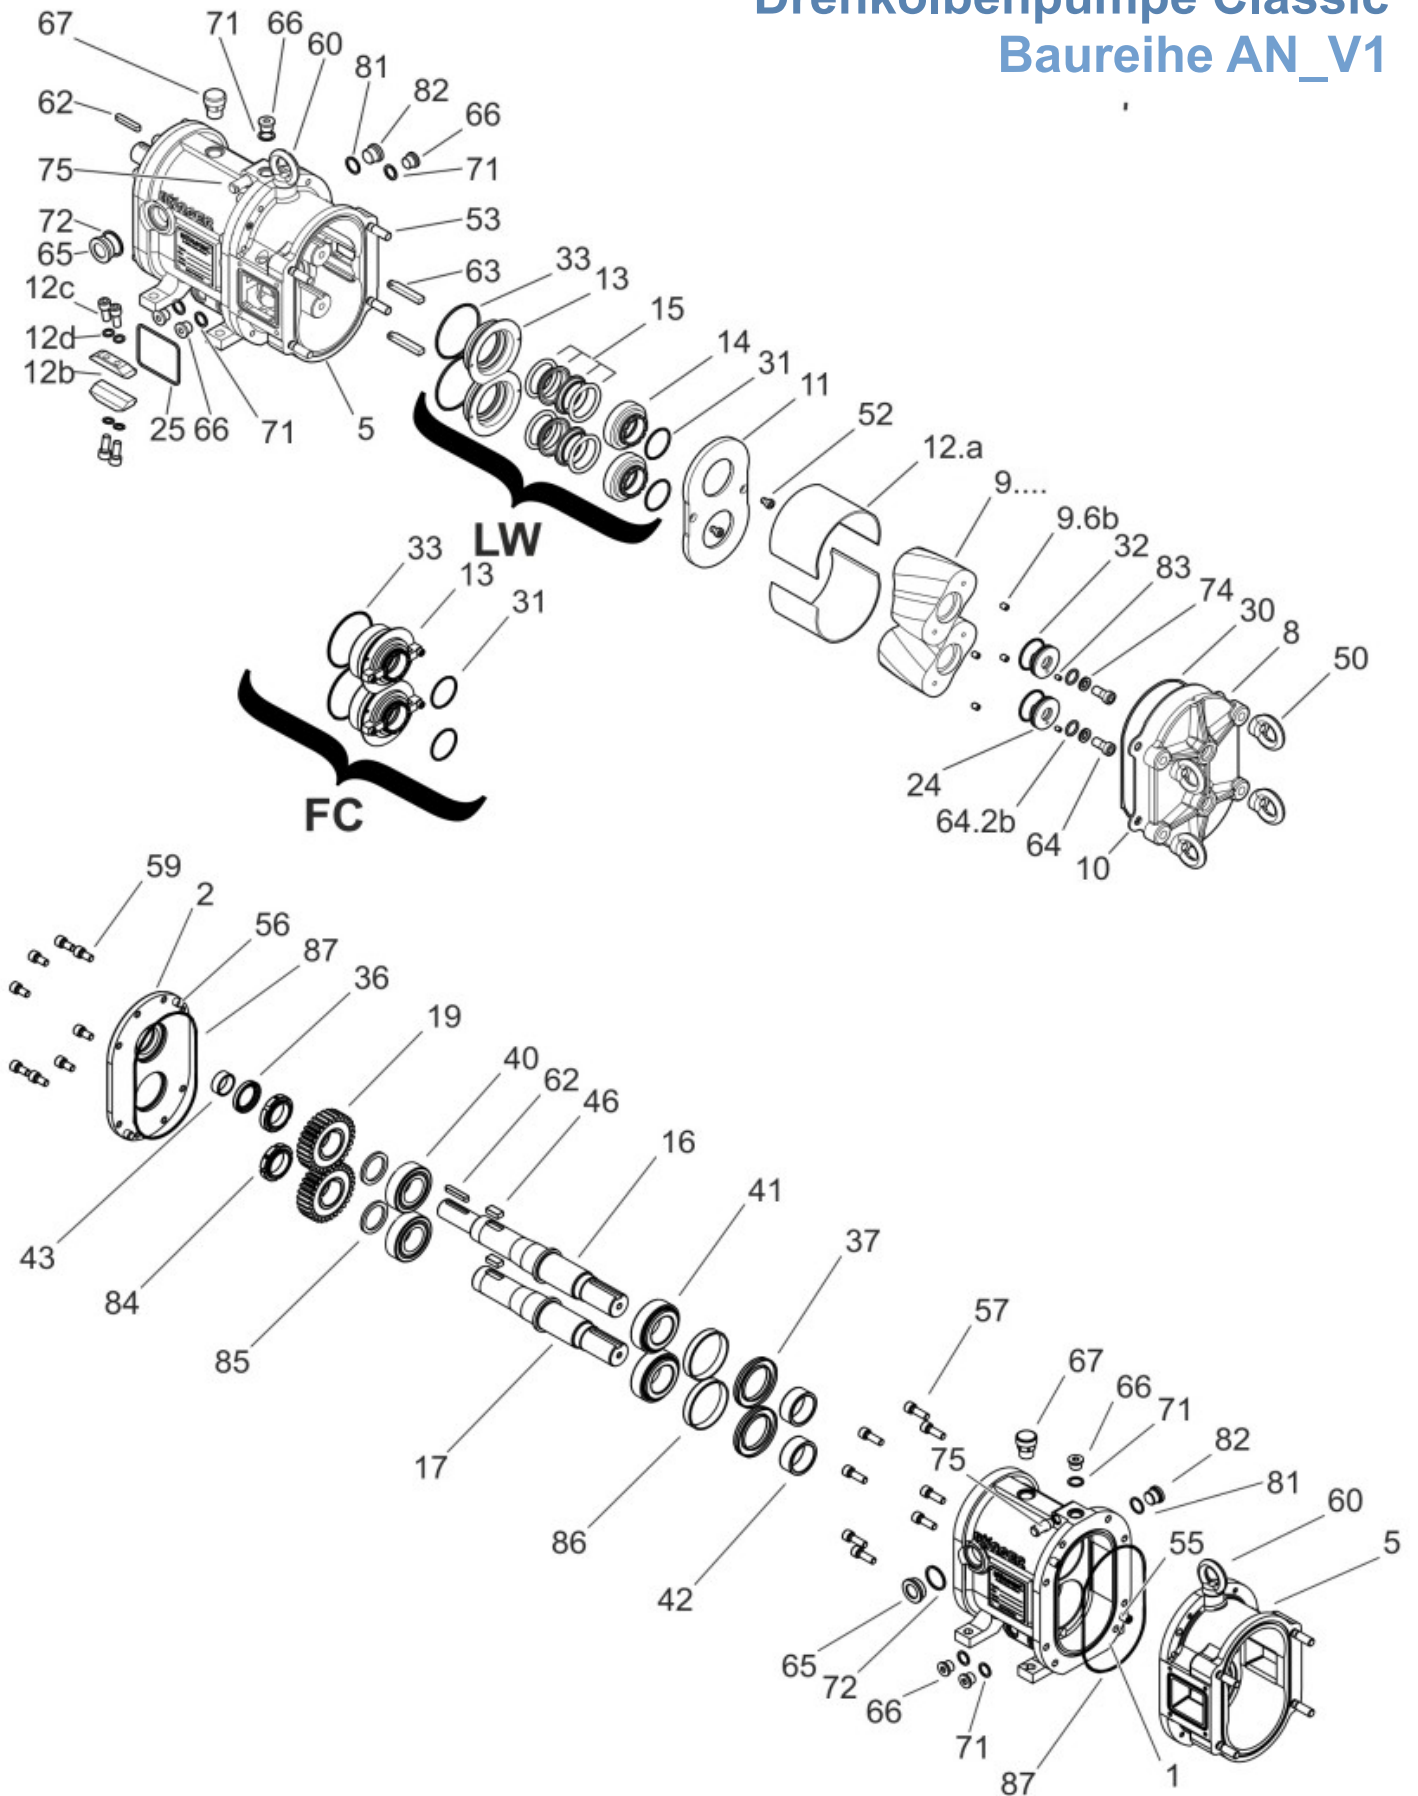

Drehkolbenpumpe Classic Baureihe AN_V1

Börger Drehkolbenpumpe Classic Baureihe AN_V1

Börger Drehkolbenpumpe Classic
Baureihe AN_V1 Detail I

Börger Drehkolbenpumpe
Classic Baureihe AN_V1
Detail II

Börger Drehkolbenpumpe Classic
Baureihe AN_V1 Detail III

Pumpentyp: AN_V1 040 AN_V1 070

Seriennummer:

Vor-, Nachname:

Firma:

Str., Nr.:

PLZ, Ort:

Tel.:

Email:

Pos.	Ersatzteil-Nr. (auf Zeichnung)	Menge	Anmerkung
1	<input type="text"/>	<input type="text"/>	<input type="text"/>
2	<input type="text"/>	<input type="text"/>	<input type="text"/>
3	<input type="text"/>	<input type="text"/>	<input type="text"/>
4	<input type="text"/>	<input type="text"/>	<input type="text"/>
5	<input type="text"/>	<input type="text"/>	<input type="text"/>
6	<input type="text"/>	<input type="text"/>	<input type="text"/>
7	<input type="text"/>	<input type="text"/>	<input type="text"/>
8	<input type="text"/>	<input type="text"/>	<input type="text"/>
9	<input type="text"/>	<input type="text"/>	<input type="text"/>
10	<input type="text"/>	<input type="text"/>	<input type="text"/>
11	<input type="text"/>	<input type="text"/>	<input type="text"/>
12	<input type="text"/>	<input type="text"/>	<input type="text"/>
13	<input type="text"/>	<input type="text"/>	<input type="text"/>
14	<input type="text"/>	<input type="text"/>	<input type="text"/>
15	<input type="text"/>	<input type="text"/>	<input type="text"/>