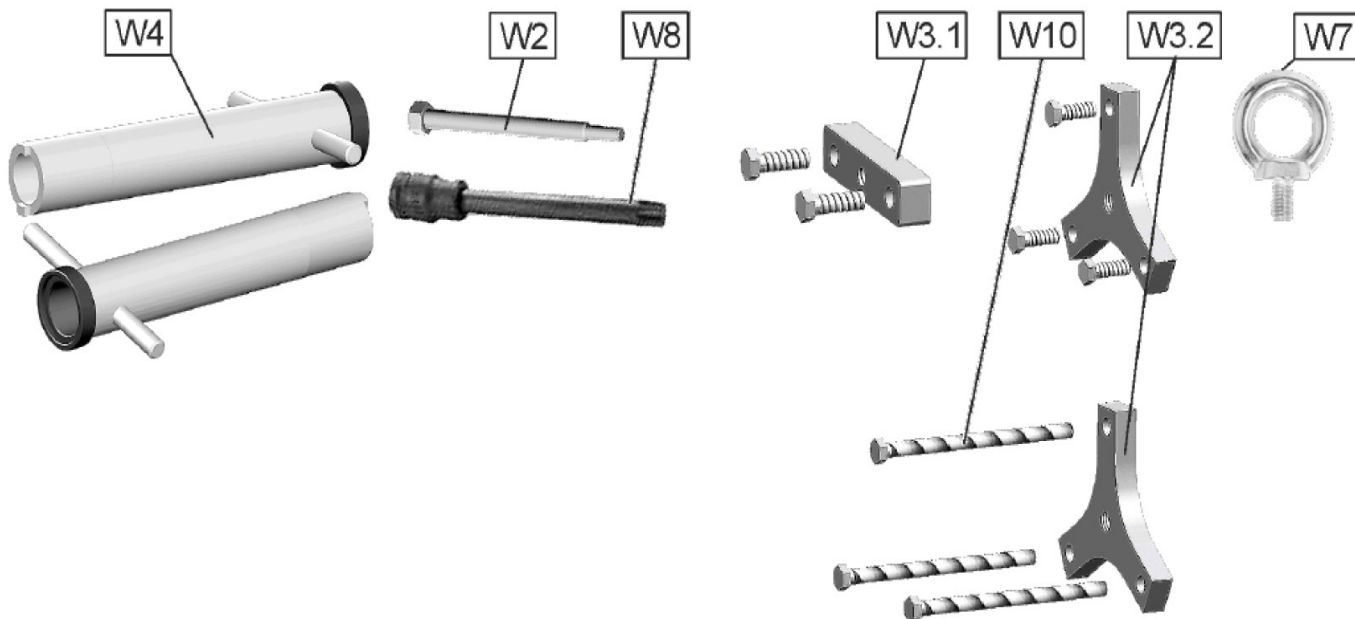

Drehkolbenpumpe Classic Baureihe EL 1000 und 1550

Börger Drehkolbenpumpe Classic Baureihe EL 1000 und EL 1550

Børgger Drehkolbenpumpe Classic Baureihe EL 1000 und EL 1550 Detail I

Børgger Drehkolbenpumpe Classic Baureihe EL 1000 und EL 1550 Detail II

Pumpentyp: EL 1000 EL 1550

Seriennummer:

Vor-, Nachname:

Firma:

Str., Nr.:

PLZ, Ort:

Tel.:

Email:

Pos.	Ersatzteil-Nr. (auf Zeichnung)	Menge	Anmerkung
1	<input type="text"/>	<input type="text"/>	<input type="text"/>
2	<input type="text"/>	<input type="text"/>	<input type="text"/>
3	<input type="text"/>	<input type="text"/>	<input type="text"/>
4	<input type="text"/>	<input type="text"/>	<input type="text"/>
5	<input type="text"/>	<input type="text"/>	<input type="text"/>
6	<input type="text"/>	<input type="text"/>	<input type="text"/>
7	<input type="text"/>	<input type="text"/>	<input type="text"/>
8	<input type="text"/>	<input type="text"/>	<input type="text"/>
9	<input type="text"/>	<input type="text"/>	<input type="text"/>
10	<input type="text"/>	<input type="text"/>	<input type="text"/>
11	<input type="text"/>	<input type="text"/>	<input type="text"/>
12	<input type="text"/>	<input type="text"/>	<input type="text"/>
13	<input type="text"/>	<input type="text"/>	<input type="text"/>
14	<input type="text"/>	<input type="text"/>	<input type="text"/>
15	<input type="text"/>	<input type="text"/>	<input type="text"/>
16	<input type="text"/>	<input type="text"/>	<input type="text"/>