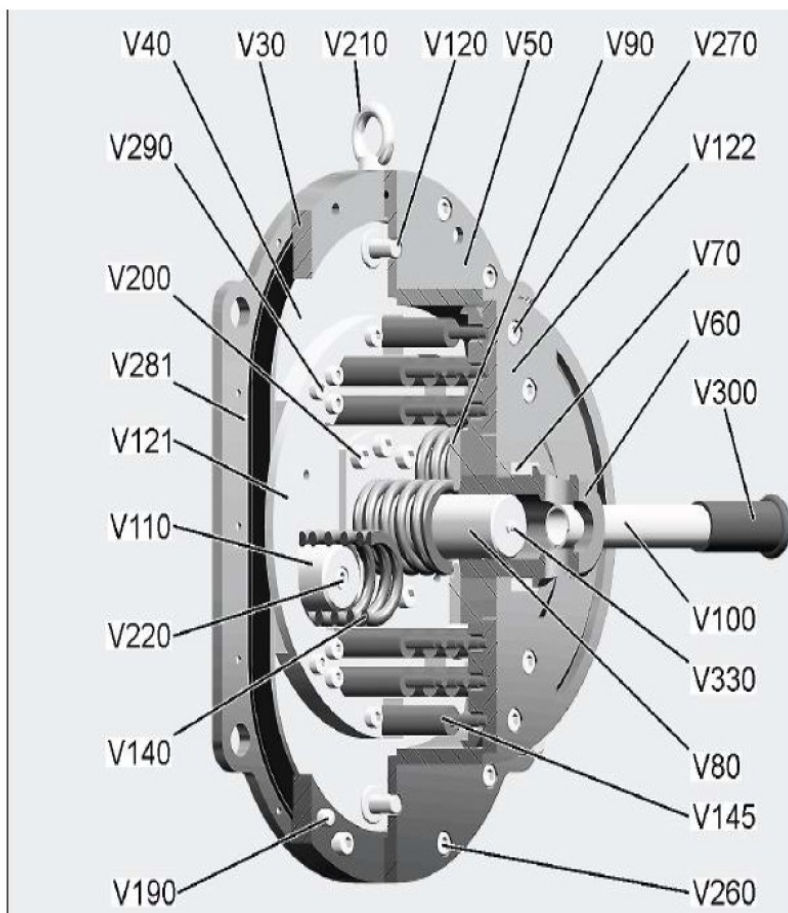

Drehkolbenpumpe Classic Baureihe EL 1000 und 1550

Börger Drehkolbenpumpe Classic Baureihe EL 1000 und EL 1550

Børgger Drehkolbenpumpe Classic Baureihe EL 1000 und EL 1550 Detail I

Børgger Drehkolbenpumpe Classic Baureihe EL 1000 und EL 1550 Detail II