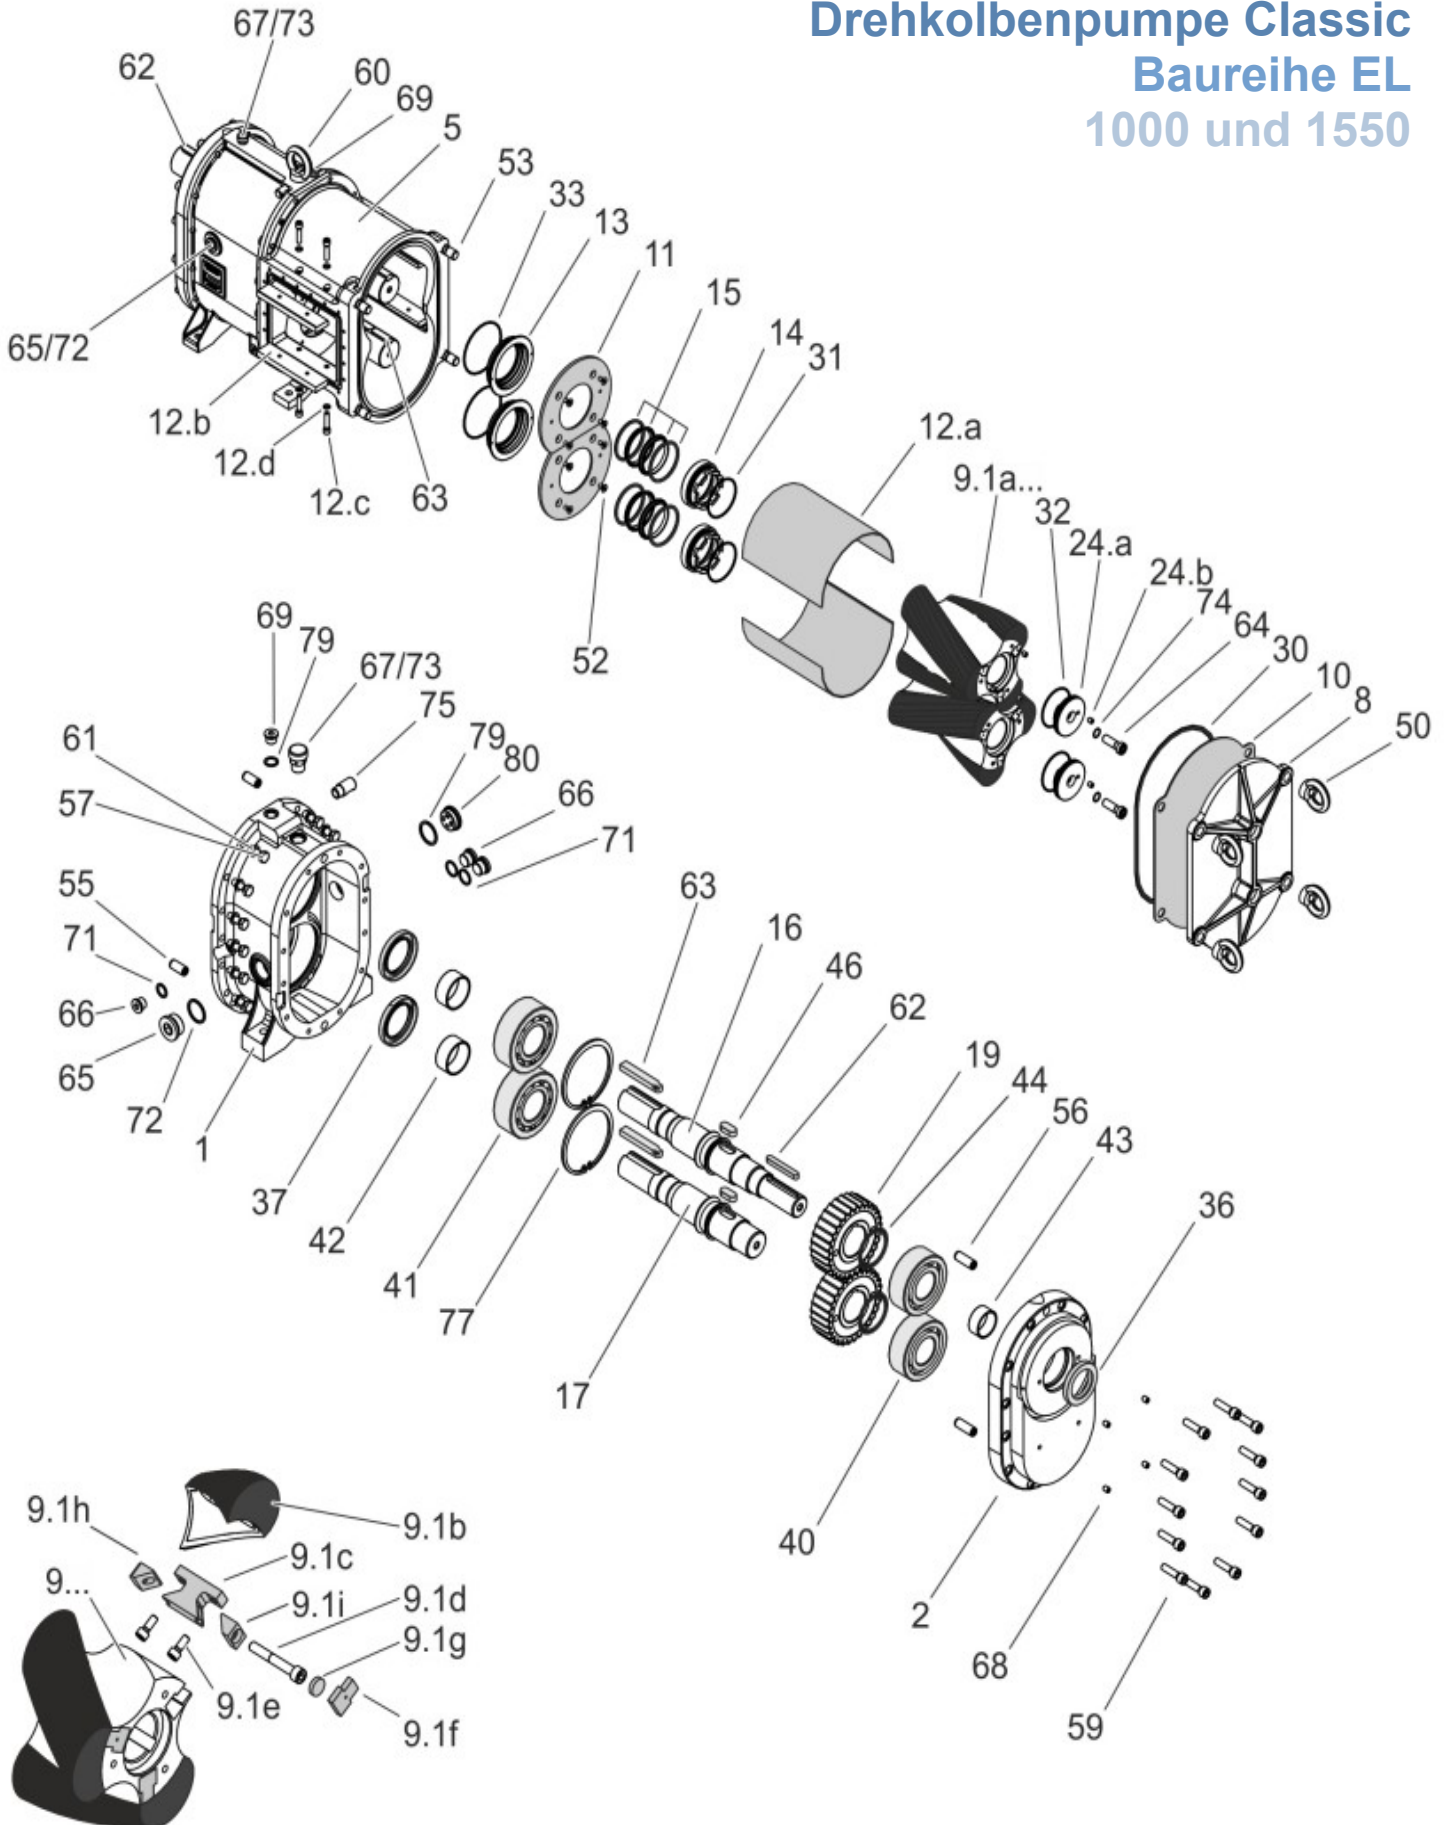

Drehkolbenpumpe Classic Baureihe EL 1000 und 1550

Börger Drehkolbenpumpe Classic Baureihe EL 1000 und EL 1550

Børgger Drehkolbenpumpe Classic Baureihe EL 1000 und EL 1550 Detail I

Børgger Drehkolbenpumpe Classic Baureihe EL 1000 und EL 1550 Detail II

Pumpentyp: EL 1000 EL 1550

Seriennummer:

Vor-, Nachname:

Firma:

Str., Nr.:

PLZ, Ort:

Tel.:

Email:

Pos.	Ersatzteil-Nr. (auf Zeichnung)	Menge	Anmerkung
1	<input type="text"/>	<input type="text"/>	<input type="text"/>
2	<input type="text"/>	<input type="text"/>	<input type="text"/>
3	<input type="text"/>	<input type="text"/>	<input type="text"/>
4	<input type="text"/>	<input type="text"/>	<input type="text"/>
5	<input type="text"/>	<input type="text"/>	<input type="text"/>
6	<input type="text"/>	<input type="text"/>	<input type="text"/>
7	<input type="text"/>	<input type="text"/>	<input type="text"/>
8	<input type="text"/>	<input type="text"/>	<input type="text"/>
9	<input type="text"/>	<input type="text"/>	<input type="text"/>
10	<input type="text"/>	<input type="text"/>	<input type="text"/>
11	<input type="text"/>	<input type="text"/>	<input type="text"/>
12	<input type="text"/>	<input type="text"/>	<input type="text"/>
13	<input type="text"/>	<input type="text"/>	<input type="text"/>
14	<input type="text"/>	<input type="text"/>	<input type="text"/>
15	<input type="text"/>	<input type="text"/>	<input type="text"/>
16	<input type="text"/>	<input type="text"/>	<input type="text"/>