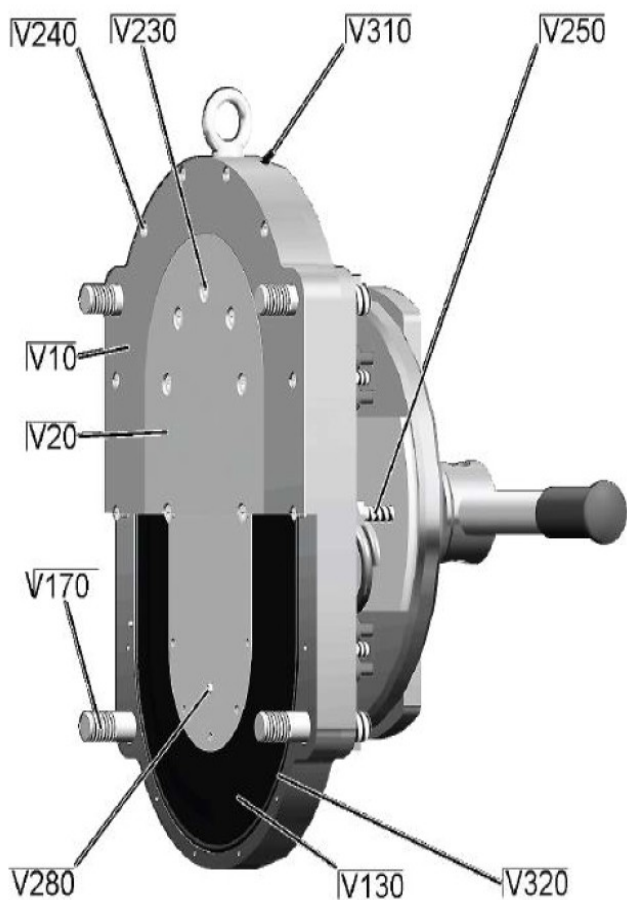

Drehkolbenpumpe Classic Baureihe EL 1000 und 1550

Börger Drehkolbenpumpe Classic Baureihe EL 1000 und EL 1550

Børgger Drehkolbenpumpe Classic Baureihe EL 1000 und EL 1550 Detail I

Børgger Drehkolbenpumpe Classic Baureihe EL 1000 und EL 1550 Detail II