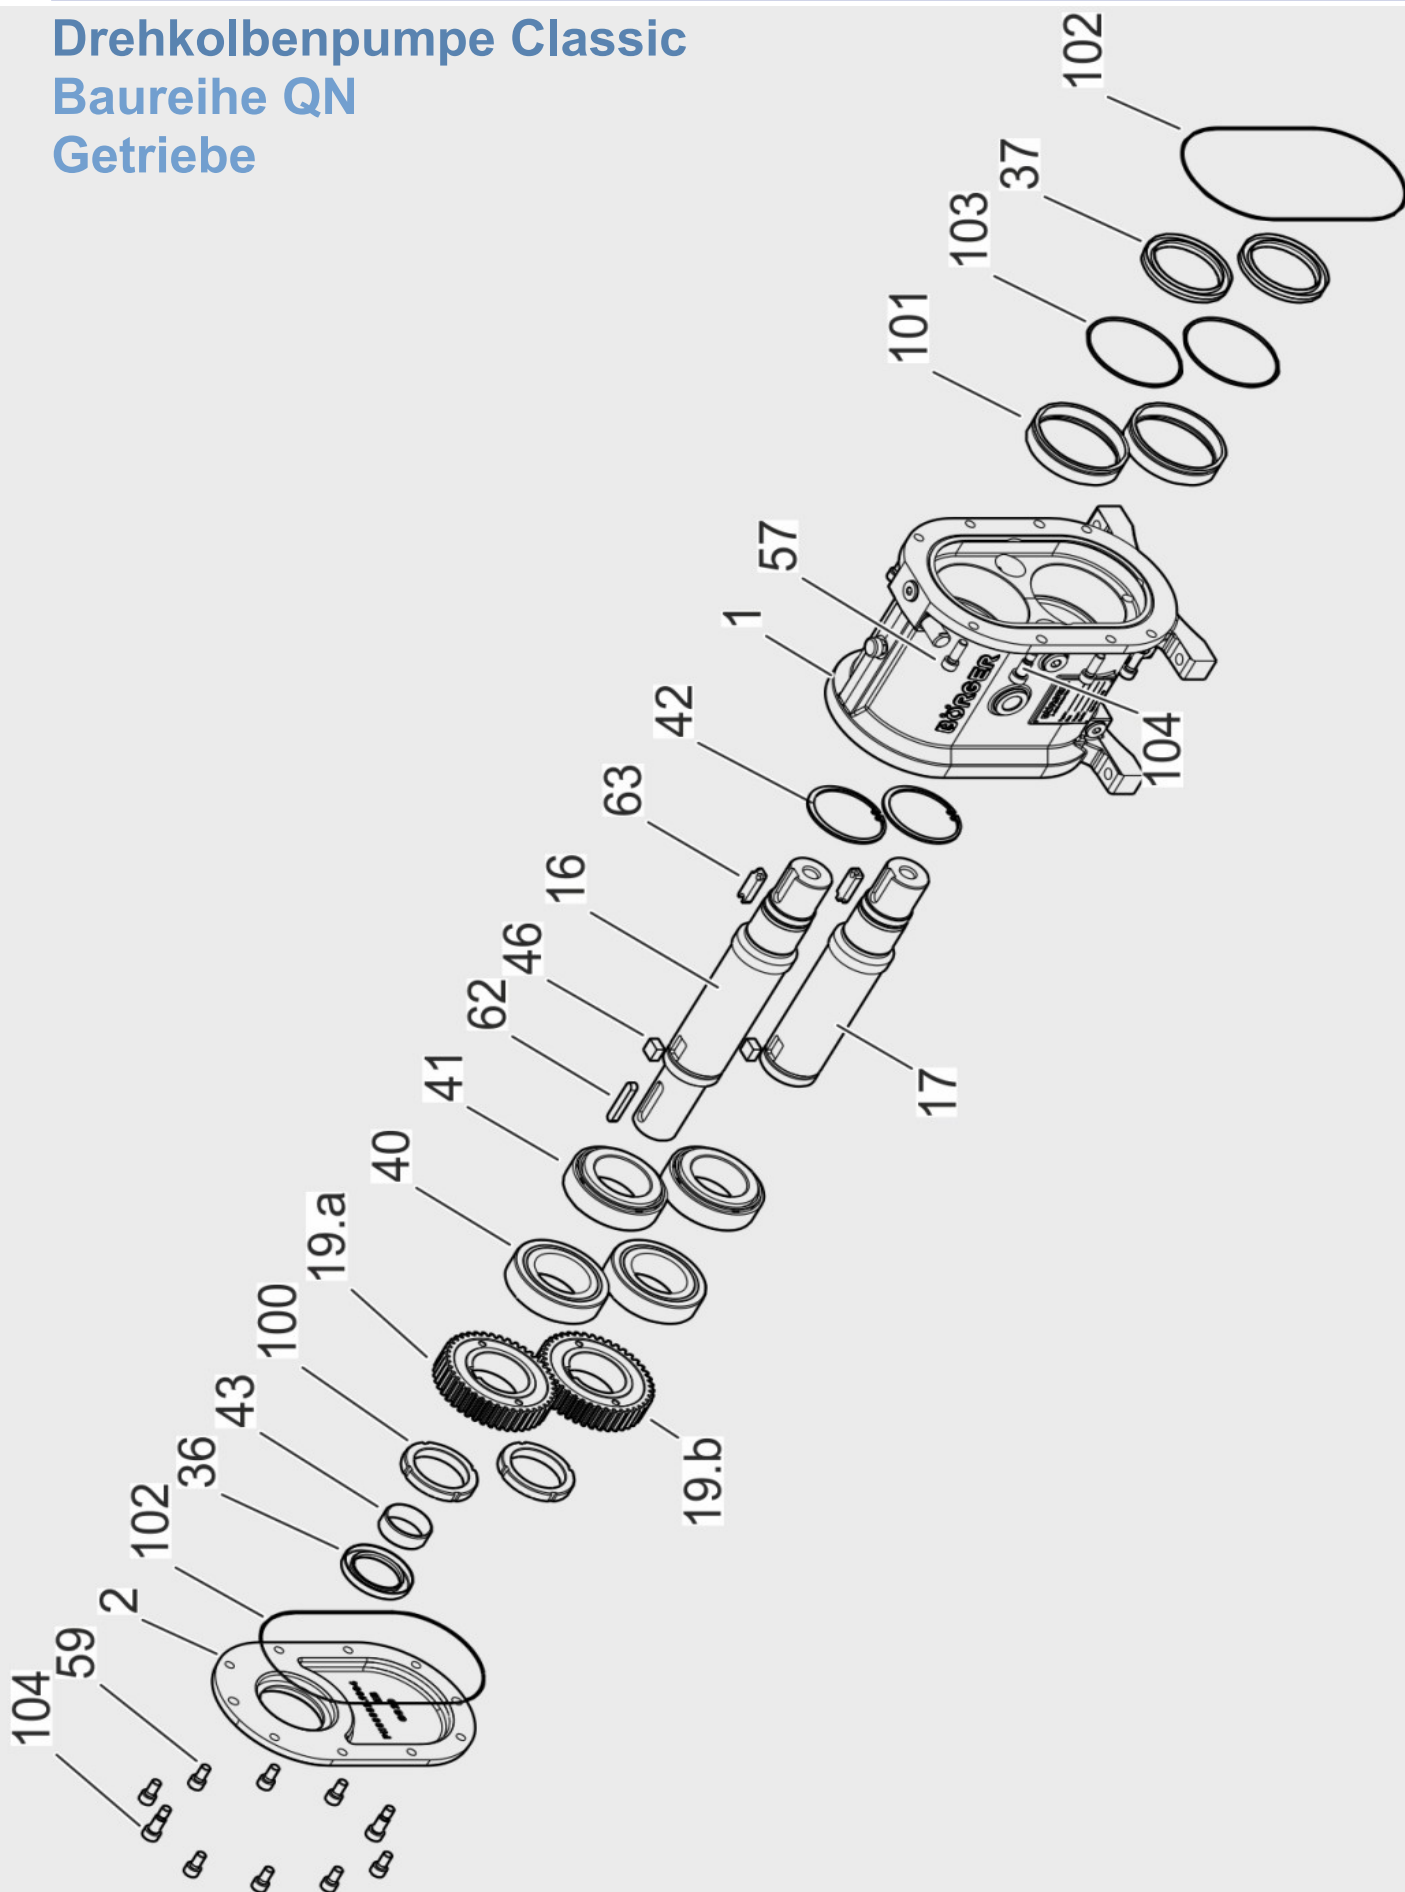

Drehkolbenpumpe Classic Baureihe QN Getriebe

Börger Drehkolbenpumpe Classic Baureihe QN Getriebe

Pumpentyp: QN Getriebe **230** QN Getriebe **300**

Seriennummer:

Vor-, Nachname:

Firma:

Str., Nr.:

PLZ, Ort:

Tel.:

Email:

Pos.	Ersatzteil-Nr. (auf Zeichnung)	Menge	Anmerkung
1	<input type="text"/>	<input type="text"/>	<input type="text"/>
2	<input type="text"/>	<input type="text"/>	<input type="text"/>
3	<input type="text"/>	<input type="text"/>	<input type="text"/>
4	<input type="text"/>	<input type="text"/>	<input type="text"/>
5	<input type="text"/>	<input type="text"/>	<input type="text"/>
6	<input type="text"/>	<input type="text"/>	<input type="text"/>
7	<input type="text"/>	<input type="text"/>	<input type="text"/>
8	<input type="text"/>	<input type="text"/>	<input type="text"/>
9	<input type="text"/>	<input type="text"/>	<input type="text"/>
10	<input type="text"/>	<input type="text"/>	<input type="text"/>
11	<input type="text"/>	<input type="text"/>	<input type="text"/>
12	<input type="text"/>	<input type="text"/>	<input type="text"/>
13	<input type="text"/>	<input type="text"/>	<input type="text"/>
14	<input type="text"/>	<input type="text"/>	<input type="text"/>
15	<input type="text"/>	<input type="text"/>	<input type="text"/>
16	<input type="text"/>	<input type="text"/>	<input type="text"/>