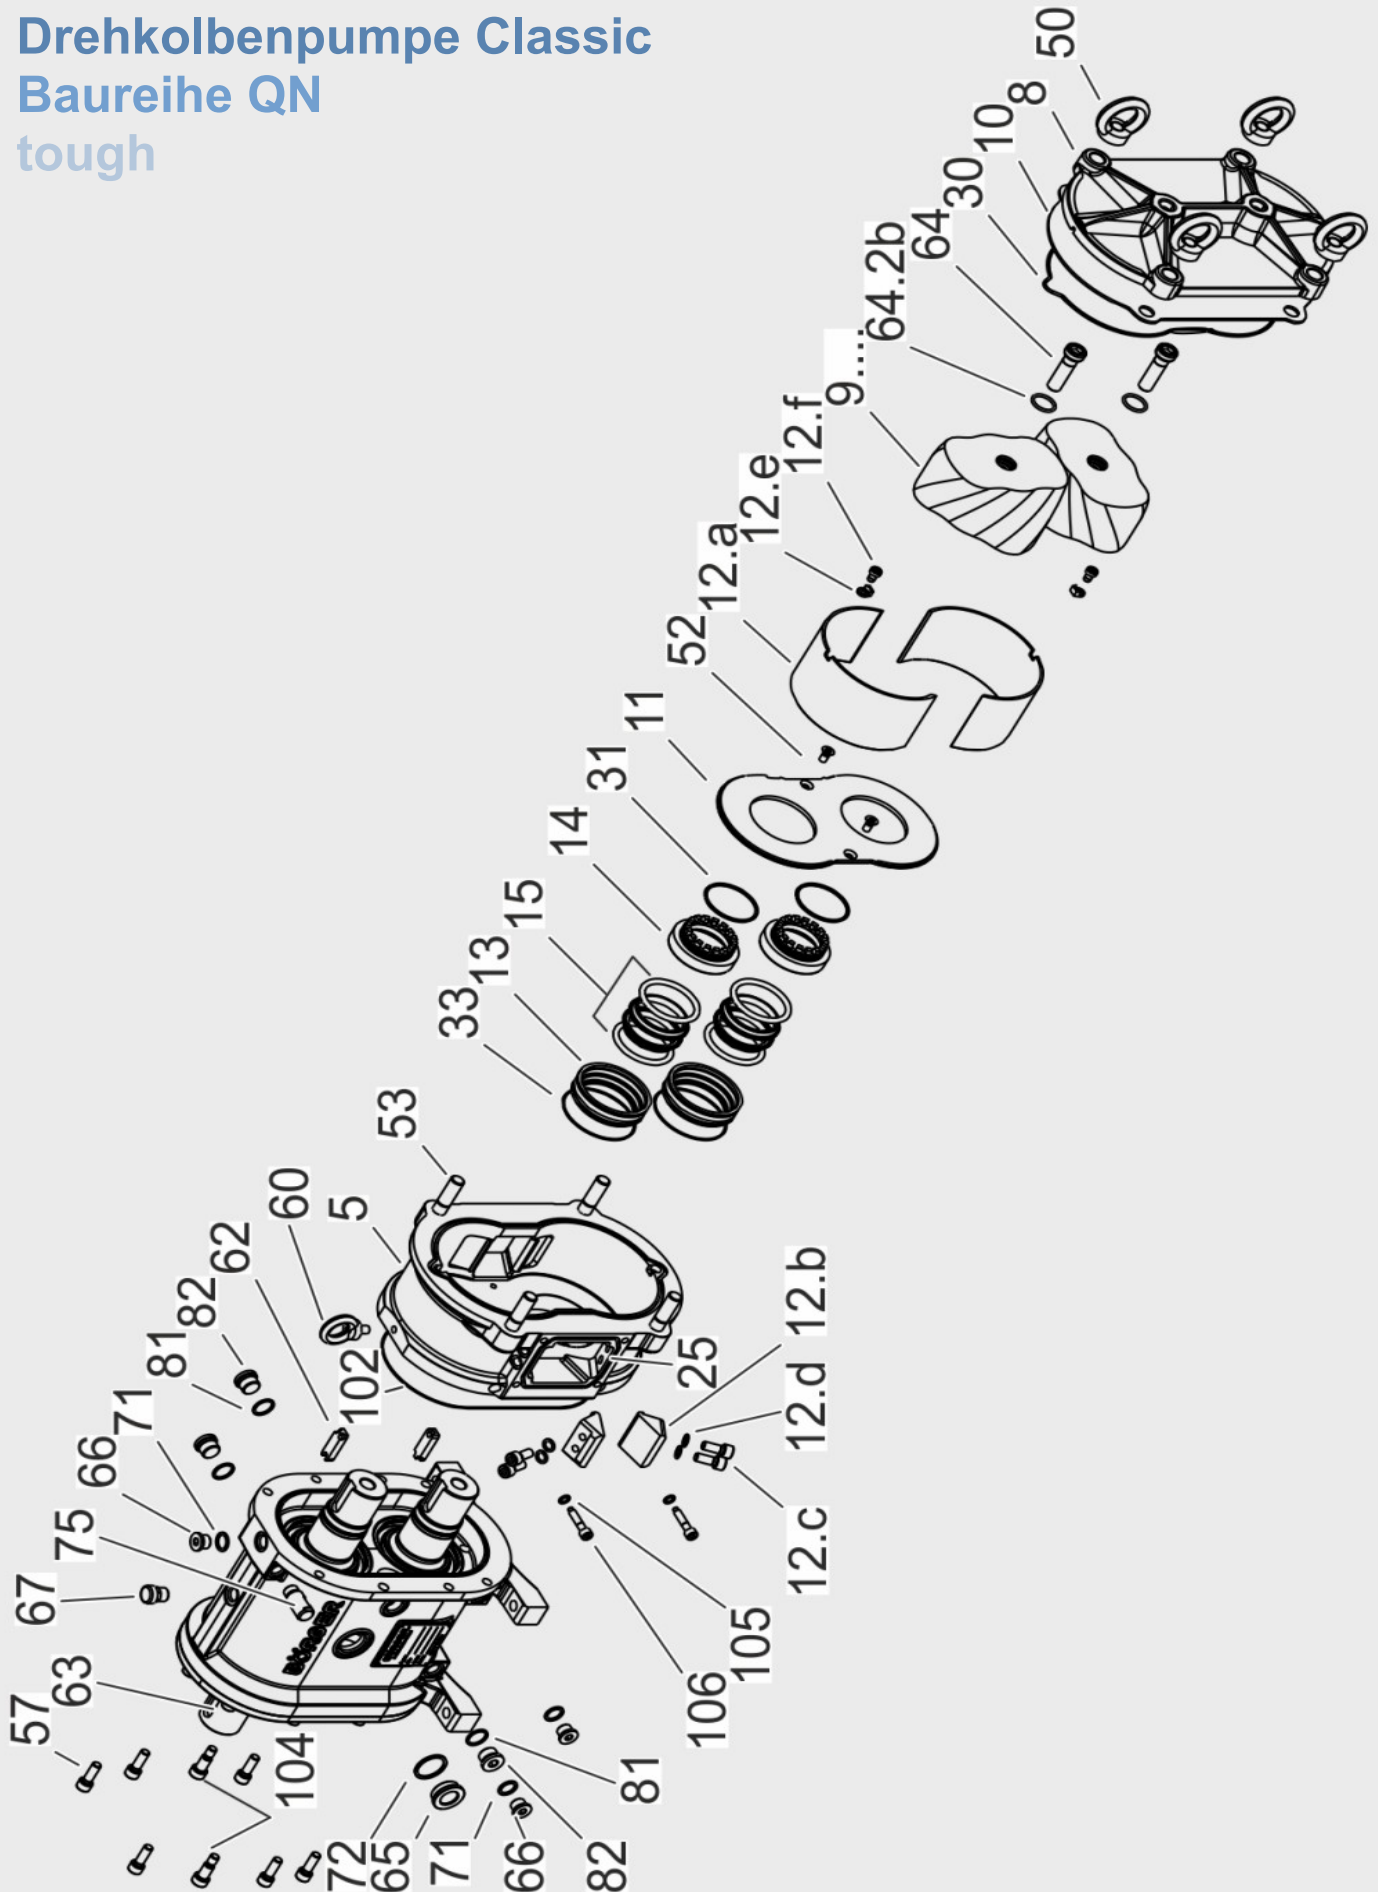

Drehkolbenpumpe Classic Baureihe QN tough

Börger Drehkolbenpumpe Classic Baureihe QN tough

Pumpentyp: QN tough **230** QN tough **300**

Seriennummer:

Vor-, Nachname:

Firma:

Str., Nr.:

PLZ, Ort:

Tel.:

Email:

Pos.	Ersatzteil-Nr. (auf Zeichnung)	Menge	Anmerkung
1	<input type="text"/>	<input type="text"/>	<input type="text"/>
2	<input type="text"/>	<input type="text"/>	<input type="text"/>
3	<input type="text"/>	<input type="text"/>	<input type="text"/>
4	<input type="text"/>	<input type="text"/>	<input type="text"/>
5	<input type="text"/>	<input type="text"/>	<input type="text"/>
6	<input type="text"/>	<input type="text"/>	<input type="text"/>
7	<input type="text"/>	<input type="text"/>	<input type="text"/>
8	<input type="text"/>	<input type="text"/>	<input type="text"/>
9	<input type="text"/>	<input type="text"/>	<input type="text"/>
10	<input type="text"/>	<input type="text"/>	<input type="text"/>
11	<input type="text"/>	<input type="text"/>	<input type="text"/>
12	<input type="text"/>	<input type="text"/>	<input type="text"/>
13	<input type="text"/>	<input type="text"/>	<input type="text"/>
14	<input type="text"/>	<input type="text"/>	<input type="text"/>
15	<input type="text"/>	<input type="text"/>	<input type="text"/>
16	<input type="text"/>	<input type="text"/>	<input type="text"/>