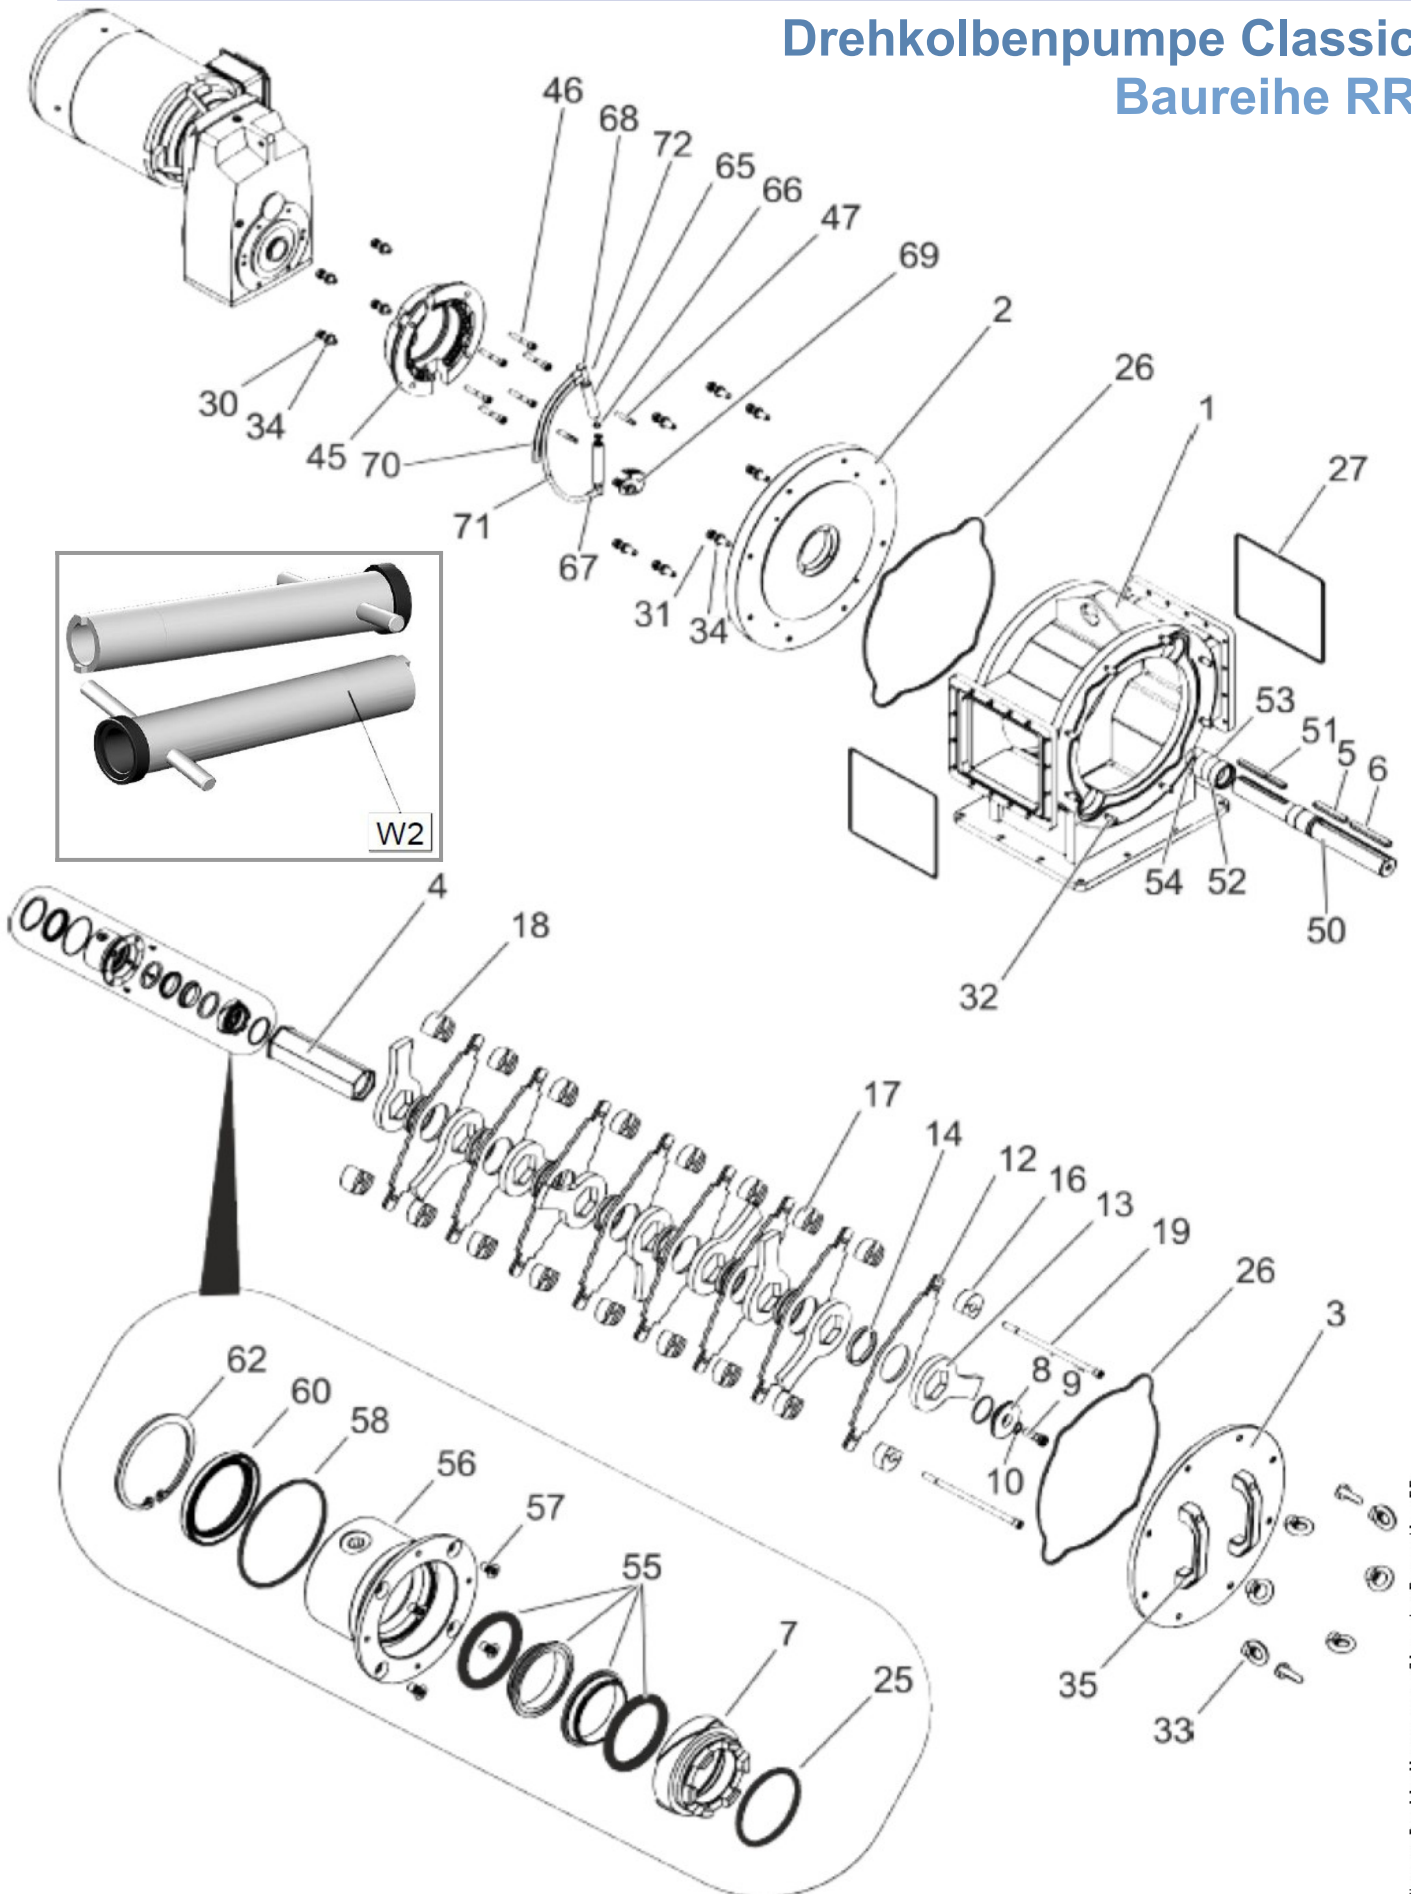

## Drehkolbenpumpe Classic Baureihe RR

Börger Drehkolbenpumpe Classic Baureihe RR

Pumpentyp:  RR 6000  RR 9000

Seriennummer:

Vor-, Nachname:

Firma:

Str., Nr.:

PLZ, Ort:

Tel.:

Email:

Pos.	Ersatzteil-Nr. (auf Zeichnung)	Menge	Anmerkung
1	<input type="text"/>	<input type="text"/>	<input type="text"/>
2	<input type="text"/>	<input type="text"/>	<input type="text"/>
3	<input type="text"/>	<input type="text"/>	<input type="text"/>
4	<input type="text"/>	<input type="text"/>	<input type="text"/>
5	<input type="text"/>	<input type="text"/>	<input type="text"/>
6	<input type="text"/>	<input type="text"/>	<input type="text"/>
7	<input type="text"/>	<input type="text"/>	<input type="text"/>
8	<input type="text"/>	<input type="text"/>	<input type="text"/>
9	<input type="text"/>	<input type="text"/>	<input type="text"/>
10	<input type="text"/>	<input type="text"/>	<input type="text"/>
11	<input type="text"/>	<input type="text"/>	<input type="text"/>
12	<input type="text"/>	<input type="text"/>	<input type="text"/>
13	<input type="text"/>	<input type="text"/>	<input type="text"/>
14	<input type="text"/>	<input type="text"/>	<input type="text"/>
15	<input type="text"/>	<input type="text"/>	<input type="text"/>
16	<input type="text"/>	<input type="text"/>	<input type="text"/>